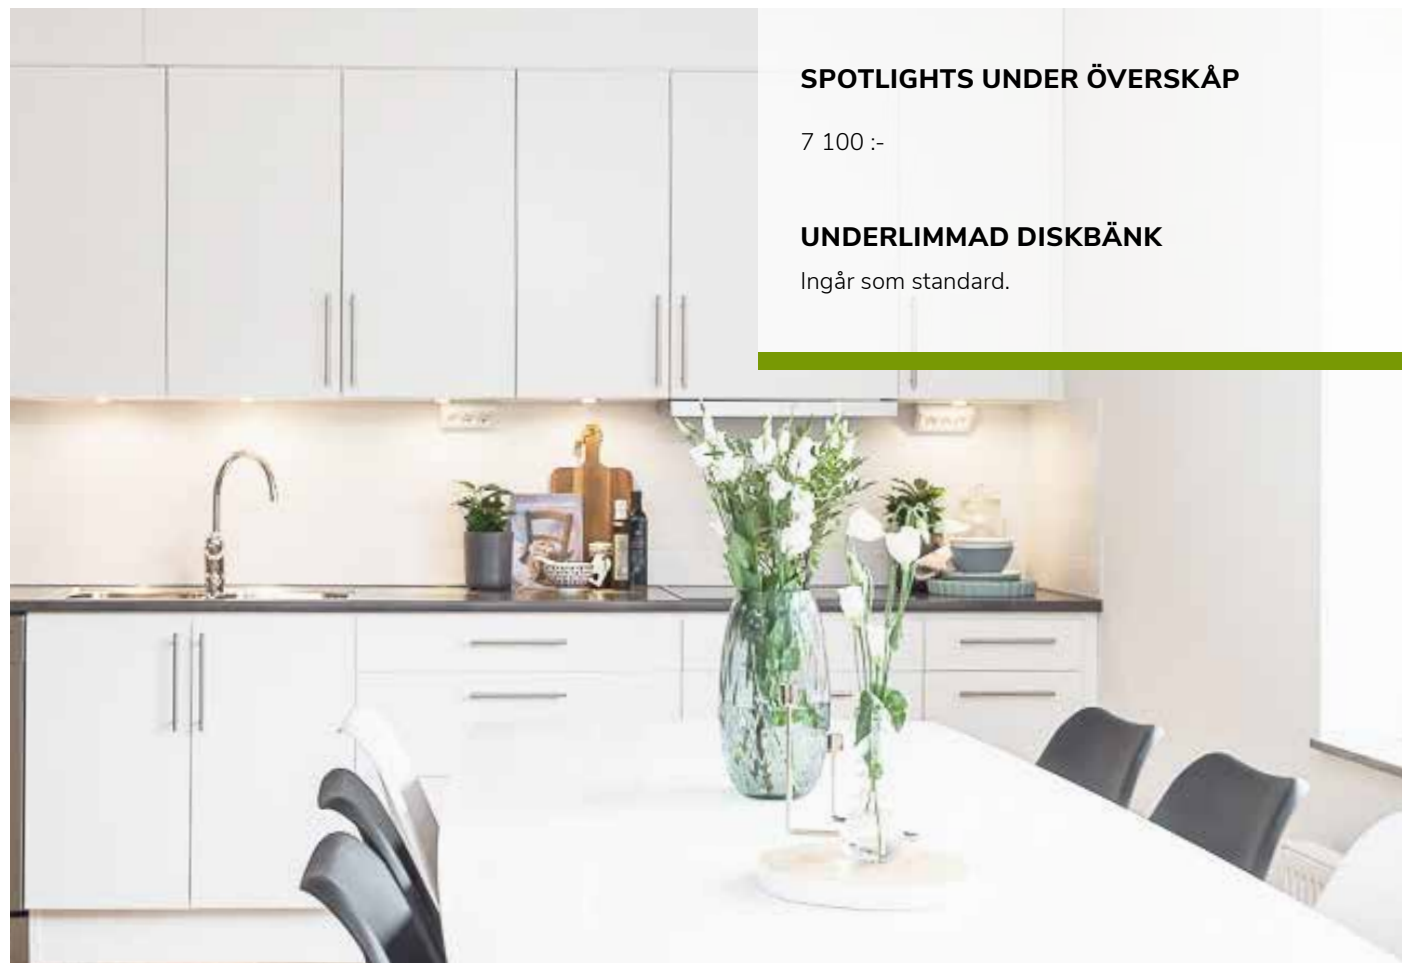

STANDARD & TILLVAL KÖK

Ballingslöv är ett av de starkaste varumärkena för kök på den nordiska marknaden. De får bland annat mycket beröm för sina mjukstängande lådor som är standard i våra bostadsrätter. Som standard har köket luckan Solid målad i kulör vit, gräddvit, lindblomsgrön, mörkgrå, ostronbeige, peppargrå, varmgrå, pärlgrå, svart eller mörkblå. Som tillval finns luckan Solid som fanerad alternativt i högblankt vitt utförande. Luckan Solid fanerad finns att välja i följande utföranden: Björk natur, björk vitpigment, ek natur och ek vitpigment.

LUCKOR

Solid vit (standard)	X:-
Solid målad i valfri kulör, se färger ovan.	X:-
Solid målad i vit kulör högblank.	X:-
Solid i fanér, se utföranden i fanér ovan	X:-
Solid kulör metallic, vit och grå	X:-

HANDTAG

1. HG558 Matt metall c/c 128 mm	X:-
2. HG560 Matt metall c/c 192 (standard)	X:-
3. HG561 Matt metall c/c 320 mm	X:-